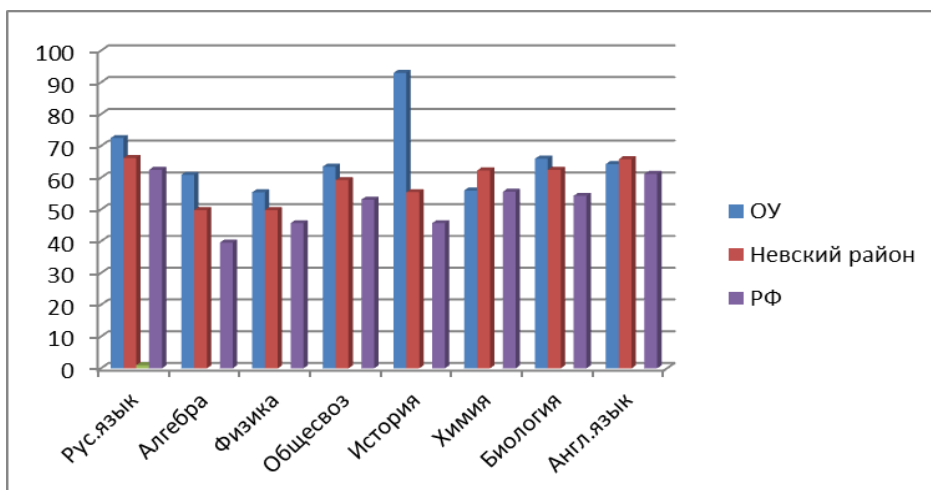

Государственная итоговая аттестация выпускников 11-а класса в 2014 году

Средний балл сдачи ЕГЭ по сравнению с районом и РФ

| Предмет | Рус.язык | Алгебра | Физика | Обществоз | История | Химия | Биология | Англ.язык |
|---------------|----------|---------|--------|-----------|---------|-------|----------|-----------|
| ГБОУ | 72,5 | 60,9 | 55,4 | 63,5 | 93 | 56 | 66 | 64,3 |
| Невский район | 66,22 | 49,84 | 49,84 | 59,27 | 55,46 | 62,28 | 62,52 | 65,82 |
| РФ | 62,5 | 39,6 | 45,7 | 53,1 | 45,7 | 55,6 | 54,3 | 61,2 |

1. Средний балл ЕГЭ в сравнении с районом и минимальным баллом

| Предмет | Школа | Район | min |
|-----------------|-------|-------|-------|
| Математика | 60,94 | 49,84 | 20,00 |
| Русский язык | 72,57 | 66,22 | 24,00 |
| История | 93 | 55,46 | 32,00 |
| Обществознание | 63,58 | 59,27 | 39,00 |
| Физика | 55,4 | 49,84 | 36,00 |
| Химия | 56 | 62,28 | 36,00 |
| Английский язык | 64,3 | 65,82 | 20,00 |
| Биология | 66 | 62,52 | 36,00 |