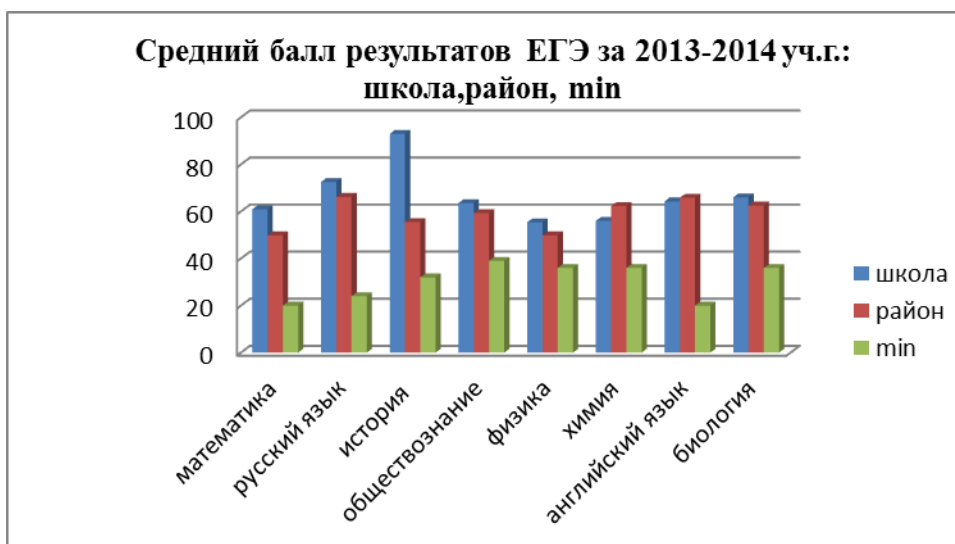

1. Средний балл ЕГЭ в сравнении с районом и минимальным баллом

Предмет	Школа	Район	min
Математика	60,94	49,84	20,00
Русский язык	72,57	66,22	24,00
История	93	55,46	32,00
Обществознание	63,58	59,27	39,00
Физика	55,4	49,84	36,00
Химия	56	62,28	36,00
Английский язык	64,3	65,82	20,00
Биология	66	62,52	36,00